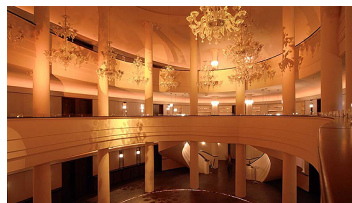

Location ID: 96

Exklusive Eventlocation in zentraler Lage

Die Location bietet ein stilvolles Licht-, Design-, und Raumkonzept. In diesem atemberaubenden Ambiente lassen sich Empfänge, Galadinner, After-Show-Parties, Modenschauen sowie Film- und Fotoaufnahmen inszenieren.

Verfügbarkeit:

✓ Montags ✓ Dienstags ✓ Mittwochs ✓ Donnerstags ✓ Freitags ✓ Samstags ✓ Sonntags

Räume: 6 (Maximale Personenanzahl: 1495)

Ausstattung:

- ✓ WC
- ✓ Garderobe
- ✓ Bar
- ✓ Bühne
- ✓ Beamer
- ✓ Leinwand
- ✓ Beschallungsanlage
- ✓ Discolicht
- ✓ Mikrofon
- ✓ Roter Teppich

Bilder:

Kontakt

Wenn Ihnen die angegebene Location gefällt, kontaktieren Sie uns unter der angegebenen Nummer.

Spreefreunde GmbH

Telefon: 030 / 20 45 46 91

Telefax: 030 / 20 45 48 06

Internet: <http://www.eventlocations-berlin.com>

E-Mail: kontakt@eventlocations-berlin.com