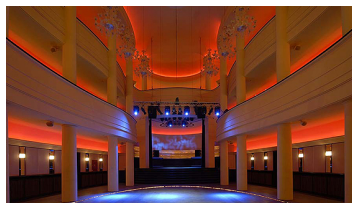

Location ID: 96

Exklusive Eventlocation in zentraler Lage

Die Location bietet ein stilvolles Licht-, Design-, und Raumkonzept. In diesem atemberaubenden Ambiente lassen sich Empfänge, Galadinner, After-Show-Parties, Modenschauen sowie Film- und Fotoaufnahmen inszenieren.

Verfügbarkeit:

✓ Montags ✓ Dienstags ✓ Mittwochs ✓ Donnerstags ✓ Freitags ✓ Samstags ✓ Sonntags

Räume: 6 (Maximale Personenanzahl: 1495)

Ausstattung:

- ✓ WC
- ✓ Garderobe
- ✓ Bar
- ✓ Bühne
- ✓ Beamer
- ✓ Leinwand
- ✓ Beschallungsanlage
- ✓ Discolicht
- ✓ Mikrofon
- ✓ Roter Teppich

Bilder:

Kontakt

Wenn Ihnen die angegebene Location gefällt, kontaktieren Sie uns unter der angegebenen Nummer.

Spreefreunde GmbH

Telefon: 030 / 20 45 46 91

Telefax: 030 / 20 45 48 06

Internet: <http://www.eventlocations-berlin.com>

E-Mail: kontakt@eventlocations-berlin.com