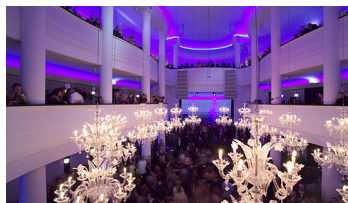

Location ID: 96

Exklusive Eventlocation in zentraler Lage

Die Location bietet ein stilvolles Licht-, Design-, und Raumkonzept. In diesem atemberaubenden Ambiente lassen sich Empfänge, Galadinner, After-Show-Parties, Modenschauen sowie Film- und Fotoaufnahmen inszenieren.

Verfügbarkeit:

✓ Montags ✓ Dienstags ✓ Mittwochs ✓ Donnerstags ✓ Freitags ✓ Samstags ✓ Sonntags

Räume: 6 (Maximale Personenanzahl: 1495)

Ausstattung:

- ✓ WC
- ✓ Garderobe
- ✓ Bar
- ✓ Bühne
- ✓ Beamer
- ✓ Leinwand
- ✓ Beschallungsanlage
- ✓ Discolicht
- ✓ Mikrofon
- ✓ Roter Teppich

Bilder:

Kontakt

Wenn Ihnen die angegebene Location gefällt, kontaktieren Sie uns unter der angegebenen Nummer.

Spreefreunde GmbH

Telefon: 030 / 20 45 46 91

Telefax: 030 / 20 45 48 06

Internet: <http://www.eventlocations-berlin.com>

E-Mail: kontakt@eventlocations-berlin.com