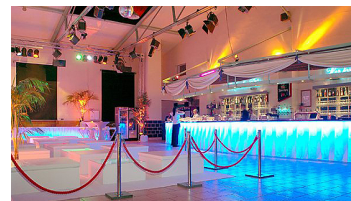

Location ID: 90

Eventlocation in einem alten historischen Gebäude

Ein altes Wasserwerk mit Außenbereich als Eventlocation. Auf 1000 qm Veranstaltungsfläche lassen sich Empfänge, Tagungen, Produktpräsentationen, Konzerte sowie Galaveranstaltungen mit industriellen Charme inszenieren.

Verfügbarkeit:

✓ Montags ✓ Dienstags ✓ Mittwochs ✓ Donnerstags ✓ Freitags ✓ Samstags

Räume: 3 (Maximale Personenanzahl: 930)

Ausstattung:

- ✓ WC
- ✓ Garderobe
- ✓ Bar
- ✓ Bühne
- ✓ Beamer
- ✓ Leinwand
- ✓ Beschallungsanlage
- ✓ Discolicht
- ✓ Mikrofon
- ✓ Internet
- ✓ Roter Teppich

Bilder:

Kontakt

Wenn Ihnen die angegebene Location gefällt, kontaktieren Sie uns unter der angegebenen Nummer.

Spreefreunde GmbH

Telefon: 030 / 20 45 46 91

Telefax: 030 / 20 45 48 06

Internet: <http://www.eventlocations-berlin.com>

E-Mail: kontakt@eventlocations-berlin.com