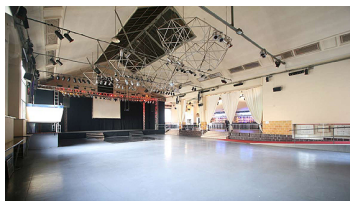

Location ID: 90

Eventlocation in einem alten historischen Gebäude

Ein altes Wasserwerk mit Außenbereich als Eventlocation. Auf 1000 qm Veranstaltungsfläche lassen sich Empfänge, Tagungen, Produktpräsentationen, Konzerte sowie Galaveranstaltungen mit industriellen Charme inszenieren.

Verfügbarkeit:

✓ Montags ✓ Dienstags ✓ Mittwochs ✓ Donnerstags ✓ Freitags ✓ Samstags

Räume: 3 (Maximale Personenanzahl: 930)

Ausstattung:

- ✓ WC
- ✓ Garderobe
- ✓ Bar
- ✓ Bühne
- ✓ Beamer
- ✓ Leinwand
- ✓ Beschallungsanlage
- ✓ Discolicht
- ✓ Mikrofon
- ✓ Internet
- ✓ Roter Teppich

Bilder:

Kontakt

Wenn Ihnen die angegebene Location gefällt, kontaktieren Sie uns unter der angegebenen Nummer.

Spreefreunde GmbH

Telefon: 030 / 20 45 46 91

Telefax: 030 / 20 45 48 06

Internet: <http://www.eventlocations-berlin.com>

E-Mail: kontakt@eventlocations-berlin.com