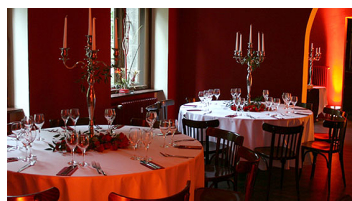

Location ID: 88

Dinner-Location in denkmalgeschützten Gebäude

Die Location befindet sich in einem denkmalgeschützten Gebäude mitten in Berlin in unmittelbarer Nähe des Jüdischen Museums. Durch die Architektur der Räume und durch das ansprechende Lichtkonzept entsteht in der Location eine warme Atmosphäre.

Verfügbarkeit:

✓ Montags ✓ Dienstags ✓ Mittwochs ✓ Donnerstags ✓ Freitags ✓ Samstags ✓ Sonntags

Räume: 1 (Maximale Personenanzahl: 120)

Ausstattung:

- ✓ WC
- ✓ Behinderten-WC
- ✓ Garderobe
- ✓ Bar
- ✓ Beschallungsanlage
- ✓ Discolicht
- ✓ Mikrofon

Bilder:

Kontakt

Wenn Ihnen die angegebene Location gefällt, kontaktieren Sie uns unter der angegebenen Nummer.

Sprefreunde GmbH

Telefon: 030 / 20 45 46 91

Telefax: 030 / 20 45 48 06

Internet: <http://www.eventlocations-berlin.com>

E-Mail: kontakt@eventlocations-berlin.com