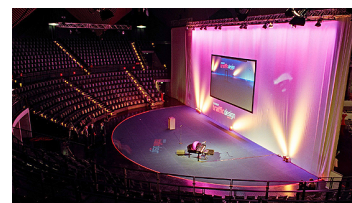

Location ID: 86

Große Veranstaltungsstätte in Citylage

Im Herzen Berlin gelegen ist die Eventlocation dank ihrer multifunktionalen Architektur, der Verwandlungskünstler unter den Berliner Locations. Unter seinem spektakulären, 35 m hohen Dach erleben bis zu 4.000 Gäste unvergessliche Momente.

Verfügbarkeit:

✓ Montags ✓ Dienstags ✓ Mittwochs ✓ Donnerstags ✓ Freitags ✓ Samstags ✓ Sonntags

Räume: 4 (Maximale Personenanzahl: 9400)

Ausstattung:

- ✓ WC
- ✓ Behinderten-WC
- ✓ Garderobe
- ✓ Bar
- ✓ Bühne
- ✓ Beamer
- ✓ Leinwand
- ✓ Beschallungsanlage
- ✓ Discolicht
- ✓ Mikrofon
- ✓ Internet
- ✓ Roter Teppich

Bilder:

Kontakt

Wenn Ihnen die angegebene Location gefällt, kontaktieren Sie uns unter der angegebenen Nummer.

Spreefreunde GmbH

Telefon: 030 / 20 45 46 91

Telefax: 030 / 20 45 48 06

Internet: <http://www.eventlocations-berlin.com>

E-Mail: kontakt@eventlocations-berlin.com