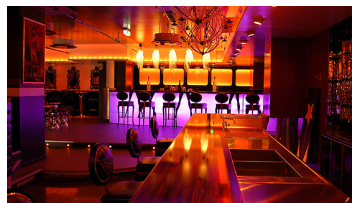

Location ID: 81

Szene Clublocation

Die Partylocation besticht durch sein exklusives Ambiente und seinem außergewöhnlichen Interieur. Die Clublocation befindet sich unmittelbar am Kudamm.

Verfügbarkeit:

✓ Montags ✓ Dienstags ✓ Mittwochs ✓ Donnerstags ✓ Freitags ✓ Samstags ✓ Sonntags

Räume: 1 (Maximale Personenanzahl: 600)

Ausstattung:

- ✓ WC
- ✓ Behinderten-WC
- ✓ Garderobe
- ✓ Bar
- ✓ Bühne
- ✓ Beamer
- ✓ Leinwand
- ✓ Beschallungsanlage
- ✓ Discolicht
- ✓ Mikrofon
- ✓ Internet
- ✓ Roter Teppich

Bilder:

Kontakt

Wenn Ihnen die angegebene Location gefällt, kontaktieren Sie uns unter der angegebenen Nummer.

Spreefreunde GmbH

Telefon: 030 / 20 45 46 91

Telefax: 030 / 20 45 48 06

Internet: <http://www.eventlocations-berlin.com>

E-Mail: kontakt@eventlocations-berlin.com