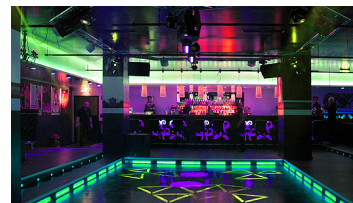

Location ID: 81

Szene Clublocation

Die Partylocation besticht durch sein exklusives Ambiente und seinem außergewöhnlichen Interieur. Die Clublocation befindet sich unmittelbar am Kudamm.

Verfügbarkeit:

✓ Montags ✓ Dienstags ✓ Mittwochs ✓ Donnerstags ✓ Freitags ✓ Samstags ✓ Sonntags

Räume: 1 (Maximale Personenanzahl: 600)

Ausstattung:

- ✓ WC
- ✓ Behinderten-WC
- ✓ Garderobe
- ✓ Bar
- ✓ Bühne
- ✓ Beamer
- ✓ Leinwand
- ✓ Beschallungsanlage
- ✓ Discolicht
- ✓ Mikrofon
- ✓ Internet
- ✓ Roter Teppich

Bilder:

Kontakt

Wenn Ihnen die angegebene Location gefällt, kontaktieren Sie uns unter der angegebenen Nummer.

Spreefreunde GmbH

Telefon: 030 / 20 45 46 91

Telefax: 030 / 20 45 48 06

Internet: <http://www.eventlocations-berlin.com>

E-Mail: kontakt@eventlocations-berlin.com