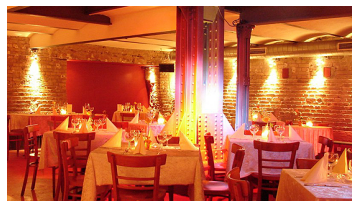

Location ID: 80

Eventlocation in einem Spannwerk

Bedingt durch das außergewöhnliche Ambiente und der zentralen Lage erfreut sich die moderne Industrielocation großer Beliebtheit. Die reich dekorierte Fassade und sein ausgeklügeltes Raumdesign verleihen der Location das Besondere. Eine Bühne sowie umfangreiche Technik steht zur Verfügung.

Verfügbarkeit:

✓ Montags ✓ Dienstags ✓ Mittwochs ✓ Donnerstags ✓ Freitags ✓ Samstags ✓ Sonntags

Räume: 3 (Maximale Personenanzahl: 700)

Ausstattung:

- ✓ WC
- ✓ Behinderten-WC
- ✓ Garderobe
- ✓ Bar
- ✓ Bühne
- ✓ Beschallungsanlage
- ✓ Discolicht
- ✓ Mikrofon
- ✓ Roter Teppich

Bilder:

Kontakt

Wenn Ihnen die angegebene Location gefällt, kontaktieren Sie uns unter der angegebenen Nummer.

Spreefreunde GmbH

Telefon: 030 / 20 45 46 91

Telefax: 030 / 20 45 48 06

Internet: <http://www.eventlocations-berlin.com>

E-Mail: kontakt@eventlocations-berlin.com