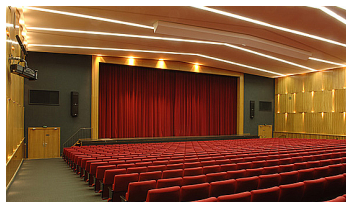

Location ID: 57

Veranstaltungshaus in Kudammnähe

Großes neurenoviertes Veranstaltungszentrum für Events bis 1500 Personen. In den sieben multifunktionalen Sälen auf 3 Ebenen und auf 2500 qm Fläche mit Restaurant, Bistro und Bar finden Kongresse und Tagungen, Produktpräsentationen und Messen, Seminare, Schulungen und Betriebsversammlungen, sowie Konzert- und Theateraufführungen statt. Durch die verkehrsgünstige Lage, sowie durch die reichlich vorhandenen Parkplätze im Innenhof und in der Tiefgarage ist die Location für Gäste bestens erreichbar.

Verfügbarkeit:

✓ Montags ✓ Dienstags ✓ Mittwochs ✓ Donnerstags ✓ Freitags ✓ Samstags ✓ Sonntags

Räume: 6 (Maximale Personenanzahl: 1390)

Ausstattung:

- ✓ WC
- ✓ Behinderten-WC
- ✓ Garderobe
- ✓ Bar
- ✓ Bühne
- ✓ Beamer
- ✓ Leinwand
- ✓ Beschallungsanlage
- ✓ Mikrofon
- ✓ Internet

Bilder:

Kontakt

Wenn Ihnen die angegebene Location gefällt, kontaktieren Sie uns unter der angegebenen Nummer.

Spreefreunde GmbH

Telefon: 030 / 20 45 46 91

Telefax: 030 / 20 45 48 06

Internet: <http://www.eventlocations-berlin.com>

E-Mail: kontakt@eventlocations-berlin.com