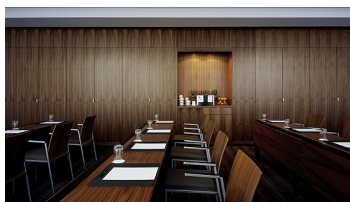

Location ID: 55

Modernes Hotel mit großem Konferenzbereich

Das Hotel, ein 5-Sterne Superior Haus mit einer 17-stöckigen Natursteinfassade, liegt zentral am legendären Kurfürstendamm, mitten in der City West. Das Hotel zeichnet sich durch Eleganz und Understatement aus. Die gradlinige Innenausstattung wird durch ein elegantes Lichtkonzept, warme Farbtöne und moderne Kunst wirkungsvoll unterstrichen. Mit großzügig ausgelegten Konferenzräumen, zeitgenössischer Technologie, hervorragender Küche und elegantem Design ist die Location der ideale Ort für Events, Kongresse und Tagungen. Das Haus verfügt über 16 elegante Konferenzräume, darunter ein großer Ballsaal mit einer Kapazität von bis zu 430 Personen. Der eindrucksvollste Raum ist ein halbrunder Salon mit Panoramaaussicht auf den Kurfürstendamm. Insgesamt bietet das Hotel derzeit 2.200 qm an eleganten und lichtdurchfluteten Tagungsräumen, die flexibel unterteilt werden können.

Verfügbarkeit:

✓ Montags ✓ Dienstags ✓ Mittwochs ✓ Donnerstags ✓ Freitags ✓ Samstags ✓ Sonntags

Räume: 26 (Maximale Personenanzahl: 2680)

Ausstattung:

- ✓ WC
- ✓ Behinderten-WC
- ✓ Garderobe
- ✓ Bar
- ✓ Bühne
- ✓ Beamer
- ✓ Leinwand
- ✓ Mikrofon
- ✓ Internet
- ✓ Roter Teppich

Bilder:

Kontakt

Wenn Ihnen die angegebene Location gefällt, kontaktieren Sie uns unter der angegebenen Nummer.

Spreefreunde GmbH

Telefon: 030 / 20 45 46 91

Telefax: 030 / 20 45 48 06

Internet: <http://www.eventlocations-berlin.com>

E-Mail: kontakt@eventlocations-berlin.com