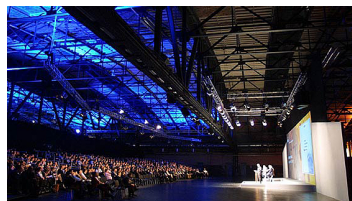

Location ID: 44

Eventhalle mit großer Außenfläche am Spreeufer

Die 7000 qm große Halle bietet Platz für Großveranstaltungen. Die Freifläche an der Spree steht ebenfalls zur Verfügung. Die zentrale Lage erlaubt es Ihnen Ihren Großevent mitten in der Stadt auszurichten.

Verfügbarkeit:

✓ Montags ✓ Dienstags ✓ Mittwochs ✓ Donnerstags ✓ Freitags ✓ Samstags ✓ Sonntags

Räume: 2 (Maximale Personenanzahl: 8500)

Ausstattung:

- ✓ WC
- ✓ Behinderten-WC
- ✓ Garderobe
- ✓ Bar
- ✓ Bühne
- ✓ Beamer
- ✓ Leinwand
- ✓ Beschallungsanlage
- ✓ Discolicht
- ✓ Mikrophon
- ✓ Internet

Bilder:

Kontakt

Wenn Ihnen die angegebene Location gefällt, kontaktieren Sie uns unter der angegebenen Nummer.

Spreefreunde GmbH

Telefon: 030 / 20 45 46 91

Telefax: 030 / 20 45 48 06

Internet: <http://www.eventlocations-berlin.com>

E-Mail: kontakt@eventlocations-berlin.com