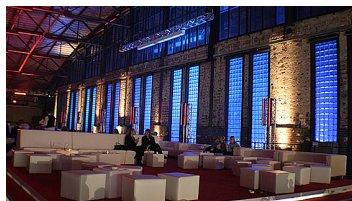

Location ID: 44

Eventhalle mit großer Außenfläche am Spreeufer

Die 7000 qm große Halle bietet Platz für Großveranstaltungen. Die Freifläche an der Spree steht ebenfalls zur Verfügung. Die zentrale Lage erlaubt es Ihnen Ihren Großevent mitten in der Stadt auszurichten.

Verfügbarkeit:

✓ Montags ✓ Dienstags ✓ Mittwochs ✓ Donnerstags ✓ Freitags ✓ Samstags ✓ Sonntags

Räume: 2 (Maximale Personenanzahl: 8500)

Ausstattung:

- ✓ WC
- ✓ Behinderten-WC
- ✓ Garderobe
- ✓ Bar
- ✓ Bühne
- ✓ Beamer
- ✓ Leinwand
- ✓ Beschallungsanlage
- ✓ Discolicht
- ✓ Mikrophon
- ✓ Internet

Bilder:

Kontakt

Wenn Ihnen die angegebene Location gefällt, kontaktieren Sie uns unter der angegebenen Nummer.

Spreefreunde GmbH

Telefon: 030 / 20 45 46 91

Telefax: 030 / 20 45 48 06

Internet: <http://www.eventlocations-berlin.com>

E-Mail: kontakt@eventlocations-berlin.com