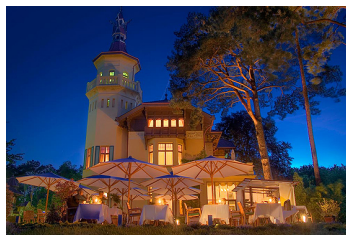

Location ID: 43

Exklusives Schlosshotel

Ein kleines Königreich inmitten eines fünf Hektar großen Parks mit jahrhundertealtem Baumbestand, steht das im malerischen Drachenstil erbaute Schloss. Es empfängt Sie mit stilvoller Eleganz und einem Hauch privater Atmosphäre. Der Charme des Hauses und die Impressionen der wunderschönen Natur schenken Ihnen unvergessliche Momente. Für Tagungen und Konferenzen stehen Ihnen Veranstaltungsräume zur Verfügung.

Verfügbarkeit:

✔ Montags ✔ Dienstags ✔ Mittwochs ✔ Donnerstags ✔ Freitags ✔ Samstags ✔ Sonntags

Räume: 14 (Maximale Personenanzahl: 1665)

Ausstattung:

- ✔ WC
- ✔ Behinderten-WC
- ✔ Garderobe
- ✔ Bar
- ✔ Bühne
- ✔ Beamer
- ✔ Leinwand
- ✔ Beschallungsanlage
- ✔ Mikrophon
- ✔ Internet
- ✔ Roter Teppich

Bilder:

Kontakt

Wenn Ihnen die angegebene Location gefällt, kontaktieren Sie uns unter der angegebenen Nummer.

Spreefreunde GmbH

Telefon: 030 / 20 45 46 91

Telefax: 030 / 20 45 48 06

Internet: <http://www.eventlocations-berlin.com>

E-Mail: kontakt@eventlocations-berlin.com