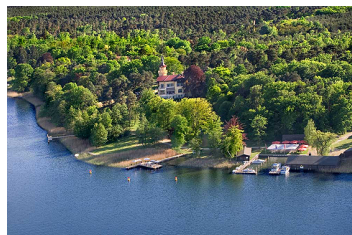

Location ID: 43

Exklusives Schlosshotel

Ein kleines Königreich inmitten eines fünf Hektar großen Parks mit jahrhundertealtem Baumbestand, steht das im malerischen Drachenstil erbaute Schloss. Es empfängt Sie mit stilvoller Eleganz und einem Hauch privater Atmosphäre. Der Charme des Hauses und die Impressionen der wunderschönen Natur schenken Ihnen unvergessliche Momente. Für Tagungen und Konferenzen stehen Ihnen Veranstaltungsräume zur Verfügung.

Verfügbarkeit:

✔ Montags ✔ Dienstags ✔ Mittwochs ✔ Donnerstags ✔ Freitags ✔ Samstags ✔ Sonntags

Räume: 14 (Maximale Personenanzahl: 1665)

Ausstattung:

- ✔ WC
- ✔ Behinderten-WC
- ✔ Garderobe
- ✔ Bar
- ✔ Bühne
- ✔ Beamer
- ✔ Leinwand
- ✔ Beschallungsanlage
- ✔ Mikrophon
- ✔ Internet
- ✔ Roter Teppich

Bilder:

Kontakt

Wenn Ihnen die angegebene Location gefällt, kontaktieren Sie uns unter der angegebenen Nummer.

Spreefreunde GmbH

Telefon: 030 / 20 45 46 91

Telefax: 030 / 20 45 48 06

Internet: <http://www.eventlocations-berlin.com>

E-Mail: kontakt@eventlocations-berlin.com