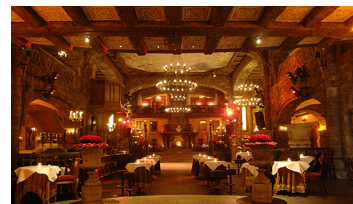

Location ID: 42

Exklusive Eventlocation im Barockstil

Mittelalterliches Ambiente inmitten moderner Architektur. Unzählige Kerzen und üppiger Blumenschmuck, Wand- und Deckenmalereien, Statuen und Bilder - die Location eignet sich für Produktpräsentationen, Tagungen, Firmenempfänge, edle Dinner oder Weihnachtsfeiern. Das Haus ist umfassend ausgestattet und fasst auf 1500 qm maximal 1000 Personen.

Verfügbarkeit:

✓ Montags ✓ Dienstags ✓ Mittwochs ✓ Donnerstags ✓ Freitags ✓ Samstags ✓ Sonntags

Räume: 4 (Maximale Personenanzahl: 1500)

Ausstattung:

- ✓ WC
- ✓ Behinderten-WC
- ✓ Garderobe
- ✓ Bar
- ✓ Bühne
- ✓ Beamer
- ✓ Leinwand
- ✓ Beschallungsanlage
- ✓ Discolicht
- ✓ Mikrofon
- ✓ Internet
- ✓ Roter Teppich

Bilder:

Kontakt

Wenn Ihnen die angegebene Location gefällt, kontaktieren Sie uns unter der angegebenen Nummer.

Spreefreunde GmbH

Telefon: 030 / 20 45 46 91

Telefax: 030 / 20 45 48 06

Internet: <http://www.eventlocations-berlin.com>

E-Mail: kontakt@eventlocations-berlin.com