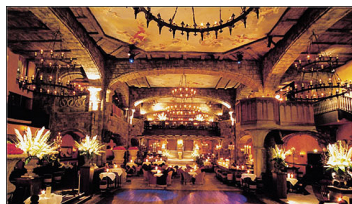

Location ID: 42

Exklusive Eventlocation im Barockstil

Mittelalterliches Ambiente inmitten moderner Architektur. Unzählige Kerzen und üppiger Blumenschmuck, Wand- und Deckenmalereien, Statuen und Bilder - die Location eignet sich für Produktpräsentationen, Tagungen, Firmenempfänge, edle Dinner oder Weihnachtsfeiern. Das Haus ist umfassend ausgestattet und fasst auf 1500 qm maximal 1000 Personen.

Verfügbarkeit:

✓ Montags ✓ Dienstags ✓ Mittwochs ✓ Donnerstags ✓ Freitags ✓ Samstags ✓ Sonntags

Räume: 4 (Maximale Personenanzahl: 1500)

Ausstattung:

- ✓ WC
- ✓ Behinderten-WC
- ✓ Garderobe
- ✓ Bar
- ✓ Bühne
- ✓ Beamer
- ✓ Leinwand
- ✓ Beschallungsanlage
- ✓ Discolicht
- ✓ Mikrofon
- ✓ Internet
- ✓ Roter Teppich

Bilder:

Kontakt

Wenn Ihnen die angegebene Location gefällt, kontaktieren Sie uns unter der angegebenen Nummer.

Spreefreunde GmbH

Telefon: 030 / 20 45 46 91

Telefax: 030 / 20 45 48 06

Internet: <http://www.eventlocations-berlin.com>

E-Mail: kontakt@eventlocations-berlin.com