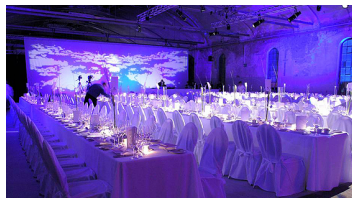

Location ID: 40

Alter Bahnhof als Eventlocation

Inmitten eines weitläufigen Areals, in der Innenstadt gelegen, verfügt die Location über eine optimale Anbindung.

Der Backsteinbau, liebevoll unter Verwendung authentischer Materialien restauriert, beeindruckt mit seiner klaren Geometrie. Panoramafenster bieten einen phantastischen Ausblick in die nähere Umgebung. Präsentationen, Messen, Empfänge, Partys, Festveranstaltungen, Workshops, Tagungen, Grossevents und Konzerte finden hier einen authentischen Veranstaltungsort.

Verfügbarkeit:

✓ Montags ✓ Dienstags ✓ Mittwochs ✓ Donnerstags ✓ Freitags ✓ Samstags ✓ Sonntags

Räume: 4 (Maximale Personenanzahl: 2800)

Ausstattung:

- ✓ WC
- ✓ Behinderten-WC
- ✓ Garderobe
- ✓ Bar
- ✓ Bühne
- ✓ Internet

Bilder:

Kontakt

Wenn Ihnen die angegebene Location gefällt, kontaktieren Sie uns unter der angegebenen Nummer.

Spreefreunde GmbH

Telefon: 030 / 20 45 46 91

Telefax: 030 / 20 45 48 06

Internet: <http://www.eventlocations-berlin.com>

E-Mail: kontakt@eventlocations-berlin.com