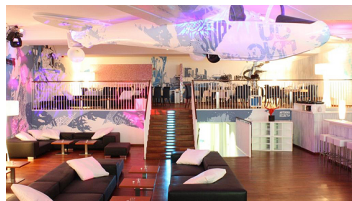

Location ID: 38

Eventlocation für den gehobenen Anspruch

Die Eventlocation mit verschiedenen Ebenen, bietet neben einer Bar und einer Lounge, einen Ausblick auf den Prachtboulevard Kudamm. Die Location besticht durch Ihr Interior-Design und seiner umfangreichen Ausstattung.

Verfügbarkeit:

✓ Montags ✓ Dienstags ✓ Mittwochs ✓ Donnerstags ✓ Freitags ✓ Samstags ✓ Sonntags

Räume: 1 (Maximale Personenanzahl: 300)

Ausstattung:

- ✓ WC
- ✓ Behinderten-WC
- ✓ Garderobe
- ✓ Bar
- ✓ Beamer
- ✓ Discolicht
- ✓ Mikrofon
- ✓ Roter Teppich

Bilder:

Kontakt

Wenn Ihnen die angegebene Location gefällt, kontaktieren Sie uns unter der angegebenen Nummer.

Spreefreunde GmbH

Telefon: 030 / 20 45 46 91

Telefax: 030 / 20 45 48 06

Internet: <http://www.eventlocations-berlin.com>

E-Mail: kontakt@eventlocations-berlin.com