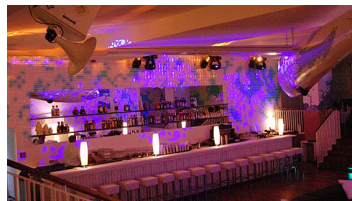

Location ID: 38

Eventlocation für den gehobenen Anspruch

Die Eventlocation mit verschiedenen Ebenen, bietet neben einer Bar und einer Lounge, einen Ausblick auf den Prachtboulevard Kudamm. Die Location besticht durch Ihr Interior-Design und seiner umfangreichen Ausstattung.

Verfügbarkeit:

✓ Montags ✓ Dienstags ✓ Mittwochs ✓ Donnerstags ✓ Freitags ✓ Samstags ✓ Sonntags

Räume: 1 (Maximale Personenanzahl: 300)

Ausstattung:

- ✓ WC
- ✓ Behinderten-WC
- ✓ Garderobe
- ✓ Bar
- ✓ Beamer
- ✓ Discolicht
- ✓ Mikrofon
- ✓ Roter Teppich

Bilder:

Kontakt

Wenn Ihnen die angegebene Location gefällt, kontaktieren Sie uns unter der angegebenen Nummer.

Spreefreunde GmbH

Telefon: 030 / 20 45 46 91

Telefax: 030 / 20 45 48 06

Internet: <http://www.eventlocations-berlin.com>

E-Mail: kontakt@eventlocations-berlin.com