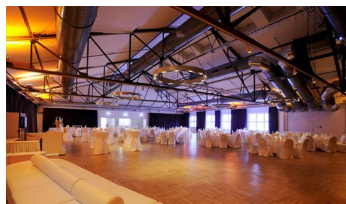

Location ID: 37

Design-Hotel mit Konferenzzentrum

Das zentral gelegene Hotel bietet neue, perfekt ausgestattete Räume in allen Größen von 30 bis 640 Quadratmeter. Tagung, Bankett, Empfang, oder ein rauschendes Fest - alle Räume verfügen über modernste technische Einrichtungen und sind vollklimatisiert. Tageslicht und zurückhaltendes, individuell abgestimmtes Ambiente sorgen für eine angenehme Atmosphäre.

Verfügbarkeit:

✓ Montags ✓ Dienstags ✓ Mittwochs ✓ Donnerstags ✓ Freitags ✓ Samstags ✓ Sonntags

Räume: 10 (Maximale Personenanzahl: 1120)

Ausstattung:

- ✓ WC
- ✓ Behinderten-WC
- ✓ Garderobe
- ✓ Bar
- ✓ Bühne
- ✓ Beamer
- ✓ Leinwand
- ✓ Beschallungsanlage
- ✓ Discolicht
- ✓ Mikrofon
- ✓ Internet
- ✓ Roter Teppich

Bilder:

Kontakt

Wenn Ihnen die angegebene Location gefällt, kontaktieren Sie uns unter der angegebenen Nummer.

Spreefreunde GmbH

Telefon: 030 / 20 45 46 91

Telefax: 030 / 20 45 48 06

Internet: <http://www.eventlocations-berlin.com>

E-Mail: kontakt@eventlocations-berlin.com