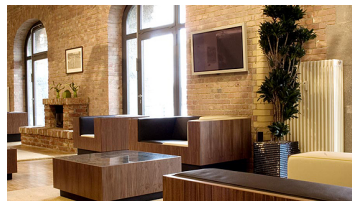

Location ID: 35

Eventlocation mit Spreiterrasse

Die Location befindet sich in einem alten restaurierten Speicher inmitten Berlins. Die Eventlocation mit ihrem außergewöhnlichen Ambiente, stilvollen Interieur-Design, den bequemen Clubsesseln und modernster Präsentationstechnik eignen sich für Veranstaltungen verschiedenster Art.

Verfügbarkeit:

✔ Montags ✔ Dienstags ✔ Mittwochs ✔ Donnerstags ✔ Freitags ✔ Samstags ✔ Sonntags

Räume: 2 (Maximale Personenanzahl: 700)

Ausstattung:

- ✔ WC
- ✔ Behinderten-WC
- ✔ Garderobe
- ✔ Bar
- ✔ Beamer
- ✔ Leinwand
- ✔ Beschallungsanlage
- ✔ Internet

Bilder:

Kontakt

Wenn Ihnen die angegebene Location gefällt, kontaktieren Sie uns unter der angegebenen Nummer.

Spreefreunde GmbH

Telefon: 030 / 20 45 46 91

Telefax: 030 / 20 45 48 06

Internet: <http://www.eventlocations-berlin.com>

E-Mail: kontakt@eventlocations-berlin.com