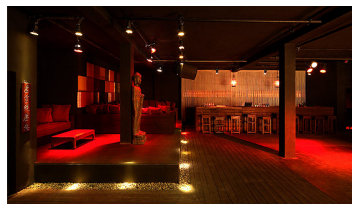

Location ID: 259

Exklusives Club-Restaurant in alten Industriehallen an der Spree

In alten Industriehallen entlang der Spree befindet sich die große, exklusive Club- und Restaurantlocation.

Innen hat man die Wahl zwischen Loungebetten und Tischen, draußen kann man auf einer großen Terrasse direkt an der Spree relaxen. Die stilvolle Location bietet nahezu unbegrenzte Nutzungsmöglichkeiten.

Verfügbarkeit:

✔ Montags ✔ Dienstags ✔ Mittwochs ✔ Donnerstags ✔ Freitags ✔ Samstags ✔ Sonntags

Räume: 4 (Maximale Personenanzahl: 520)

Ausstattung:

- ✔ WC
- ✔ Garderobe
- ✔ Bar
- ✔ Discolicht

Bilder:

Kontakt