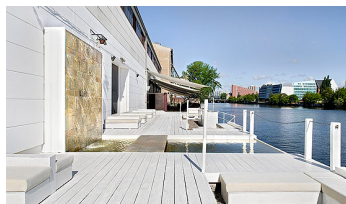

Location ID: 259

Exklusives Club-Restaurant in alten Industriehallen an der Spree

In alten Industriehallen entlang der Spree befindet sich die große, exklusive Club- und Restaurantlocation.

Innen hat man die Wahl zwischen Loungebetten und Tischen, draußen kann man auf einer großen Terrasse direkt an der Spree relaxen. Die stilvolle Location bietet nahezu unbegrenzte Nutzungsmöglichkeiten.

Verfügbarkeit:

✔ Montags ✔ Dienstags ✔ Mittwochs ✔ Donnerstags ✔ Freitags ✔ Samstags ✔ Sonntags

Räume: 4 (Maximale Personenanzahl: 520)

Ausstattung:

- ✔ WC
- ✔ Garderobe
- ✔ Bar
- ✔ Discolicht

Bilder:

Kontakt

Wenn Ihnen die angegebene Location gefällt, kontaktieren Sie uns unter der angegebenen Nummer.

Spreefreunde GmbH

Telefon: 030 / 20 45 46 91

Telefax: 030 / 20 45 48 06

Internet: <http://www.eventlocations-berlin.com>

E-Mail: kontakt@eventlocations-berlin.com