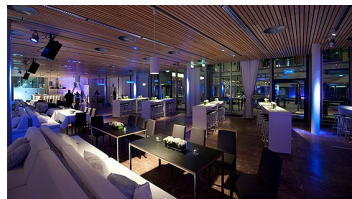

Location ID: 257

Top Veranstaltungsort mit hoher Funktionalität

Diese Eventlocation bietet 4000 qm hochfunktionale Flächen, ausgestattet mit der besten Infrastruktur und hochwertigen Materialien - mitten in Mitte. Modernität und universelle Nutzungsmöglichkeiten zeichnen diesen Ort aus.

Verfügbarkeit:

✓ Montags ✓ Dienstags ✓ Mittwochs ✓ Donnerstags ✓ Freitags ✓ Samstags ✓ Sonntags

Räume: 15 (Maximale Personenanzahl: 4317)

Ausstattung:

- ✓ WC
- ✓ Behinderten-WC
- ✓ Internet

Bilder:

Kontakt

Wenn Ihnen die angegebene Location gefällt, kontaktieren Sie uns unter der angegebenen Nummer.

Spreufreunde GmbH

Telefon: 030 / 20 45 46 91

Telefax: 030 / 20 45 48 06

Internet: <http://www.eventlocations-berlin.com>

E-Mail: kontakt@eventlocations-berlin.com