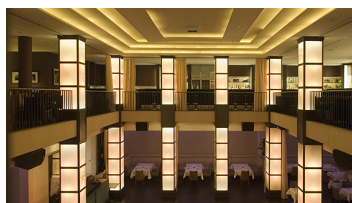

Location ID: 23

Exklusive Eventlocation am Brandenburger Tor

Mit der Lage im Herzen Berlins, umgeben von exklusiven Adressen, ist die Eventlocation ein Ort an dem man in faszinierender Atmosphäre die stimmungsvolle Kombination aus Restaurant, Bar und Club genießen kann. Dieser Ort besticht durch Internationalität und Berliner Flair. Wie eine Empore verläuft die stilvolle Barebene rund um den großen, hohen Raum und besticht durch den 20 Meter langen Design-Tresen. Die beiden Ebenen sind durch eine zweiläufige gestaltete Limestone-Treppe miteinander verbunden.

Verfügbarkeit:

✔ Montags ✔ Dienstags ✔ Mittwochs ✔ Donnerstags ✔ Freitags ✔ Samstags ✔ Sonntags

Räume: 2 (Maximale Personenanzahl: 680)

Ausstattung:

- ✔ WC
- ✔ Behinderten-WC
- ✔ Garderobe
- ✔ Bar
- ✔ Beamer
- ✔ Leinwand
- ✔ Beschallungsanlage
- ✔ Discolicht
- ✔ Mikrofon

Bilder:

Kontakt

Wenn Ihnen die angegebene Location gefällt, kontaktieren Sie uns unter der angegebenen Nummer.

Spreefreunde GmbH

Telefon: 030 / 20 45 46 91

Telefax: 030 / 20 45 48 06

Internet: <http://www.eventlocations-berlin.com>

E-Mail: kontakt@eventlocations-berlin.com