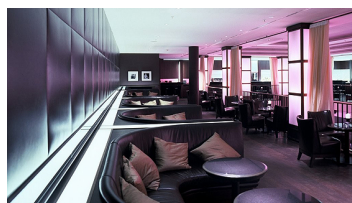

Location ID: 23

Exklusive Eventlocation am Brandenburger Tor

Mit der Lage im Herzen Berlins, umgeben von exklusiven Adressen, ist die Eventlocation ein Ort an dem man in faszinierender Atmosphäre die stimmungsvolle Kombination aus Restaurant, Bar und Club genießen kann. Dieser Ort besticht durch Internationalität und Berliner Flair. Wie eine Empore verläuft die stilvolle Barebene rund um den großen, hohen Raum und besticht durch den 20 Meter langen Design-Tresen. Die beiden Ebenen sind durch eine zweiläufige gestaltete Limestone-Treppe miteinander verbunden.

Verfügbarkeit:

✔ Montags ✔ Dienstags ✔ Mittwochs ✔ Donnerstags ✔ Freitags ✔ Samstags ✔ Sonntags

Räume: 2 (Maximale Personenanzahl: 680)

Ausstattung:

- ✔ WC
- ✔ Behinderten-WC
- ✔ Garderobe
- ✔ Bar
- ✔ Beamer
- ✔ Leinwand
- ✔ Beschallungsanlage
- ✔ Discolicht
- ✔ Mikrofon

Bilder:

Kontakt

Wenn Ihnen die angegebene Location gefällt, kontaktieren Sie uns unter der angegebenen Nummer.

Spreefreunde GmbH

Telefon: 030 / 20 45 46 91

Telefax: 030 / 20 45 48 06

Internet: <http://www.eventlocations-berlin.com>

E-Mail: kontakt@eventlocations-berlin.com