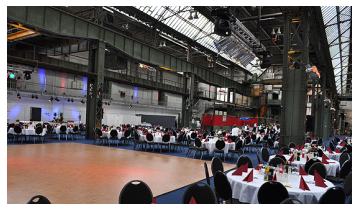

Location ID: 227

Industrie-Eventhalle mit außergewöhnlichem Ambiente

Die Location im typischen Industriecharakter besticht durch ein ausgeklügeltes Eventkonzept.

Nach dem Motto "von draußen ins freie" wurde eine "kleine Stadt" in eine der beiden Hallen gebaut. Eine weitere Halle direkt nebenan ist noch im typischen Industriedesign erhalten und bietet mit 2300 qm das Fundament für diverse Veranstaltungsformate.

Verfügbarkeit:

✓ Montags ✓ Dienstags ✓ Mittwochs ✓ Donnerstags ✓ Freitags ✓ Samstags ✓ Sonntags

Räume: 2 (Maximale Personenanzahl: 3400)

Ausstattung:

- ✓ WC
- ✓ Behinderten-WC
- ✓ Garderobe
- ✓ Bar
- ✓ Bühne
- ✓ Beamer
- ✓ Leinwand
- ✓ Beschallungsanlage
- ✓ Discolicht
- ✓ Mikrofon
- ✓ Internet
- ✓ Roter Teppich

Bilder:

Kontakt

Wenn Ihnen die angegebene Location gefällt, kontaktieren Sie uns unter der angegebenen Nummer.

Spreefreunde GmbH

Telefon: 030 / 20 45 46 91

Telefax: 030 / 20 45 48 06

Internet: <http://www.eventlocations-berlin.com>

E-Mail: kontakt@eventlocations-berlin.com