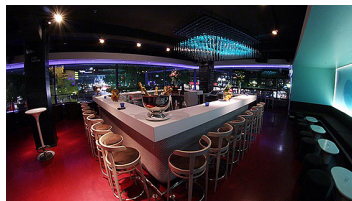

Location ID: 22

Exklusive Lounge mit Blick auf die Gedächtniskirche

Von der puristischen Location heraus genießt man einen Panoramaausblick auf die Gedächtniskirche und den Kurfürstendamm. Ob Empfang, Weihnachtsfeier, Incentive, Galaveranstaltung oder Hochzeit- in dieser Location können Sie locker, edel oder auch exklusiv feiern.

Verfügbarkeit:

✓ Montags ✓ Dienstags ✓ Mittwochs ✓ Donnerstags ✓ Freitags ✓ Samstags ✓ Sonntags

Räume: 1 (Maximale Personenanzahl: 130)

Ausstattung:

- ✓ WC
- ✓ Behinderten-WC
- ✓ Garderobe
- ✓ Bar
- ✓ Leinwand
- ✓ Beschallungsanlage
- ✓ Mikrofon

Bilder:

Kontakt

Wenn Ihnen die angegebene Location gefällt, kontaktieren Sie uns unter der angegebenen Nummer.

Spreefreunde GmbH

Telefon: 030 / 20 45 46 91

Telefax: 030 / 20 45 48 06

Internet: <http://www.eventlocations-berlin.com>

E-Mail: kontakt@eventlocations-berlin.com