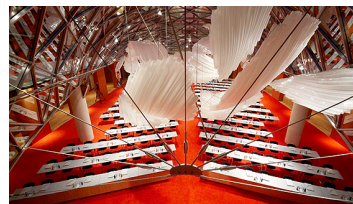

Location ID: 21

Exklusives Kongress- und Veranstaltungszentrum

Die Location verkörpert Berlins exklusivstes Kongress- und Veranstaltungszentrum. Dieser einzigartige Ort im Herzen Berlins mit seiner expressiven Architektur bietet Ihnen Raum für außergewöhnliche Veranstaltungen. Plenum, Forum, Foyer, Auditorium, Konferenzräume und eine Lounge in der Location stellen für jede Veranstaltung ideale Räumlichkeiten zur Verfügung. Diese sind durch edle Materialien, spannende Farbkontraste und expressives Design definiert und strahlen Kraft und Dynamik aus.

Verfügbarkeit:

✔ Montags ✔ Dienstags ✔ Mittwochs ✔ Donnerstags ✔ Freitags ✔ Samstags ✔ Sonntags

Räume: 7 (Maximale Personenanzahl: 1050)

Ausstattung:

- ✔ WC
- ✔ Behinderten-WC
- ✔ Garderobe
- ✔ Bar
- ✔ Bühne
- ✔ Beamer
- ✔ Leinwand
- ✔ Beschallungsanlage
- ✔ Mikrofon
- ✔ Internet

Bilder:

Kontakt

Wenn Ihnen die angegebene Location gefällt, kontaktieren Sie uns unter der angegebenen Nummer.

Spreefreunde GmbH

Telefon: 030 / 20 45 46 91

Telefax: 030 / 20 45 48 06

Internet: <http://www.eventlocations-berlin.com>

E-Mail: kontakt@eventlocations-berlin.com