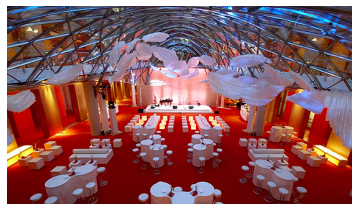

Location ID: 21

Exklusives Kongress- und Veranstaltungszentrum

Die Location verkörpert Berlins exklusivstes Kongress- und Veranstaltungszentrum. Dieser einzigartige Ort im Herzen Berlins mit seiner expressiven Architektur bietet Ihnen Raum für außergewöhnliche Veranstaltungen. Plenum, Forum, Foyer, Auditorium, Konferenzräume und eine Lounge in der Location stellen für jede Veranstaltung ideale Räumlichkeiten zur Verfügung. Diese sind durch edle Materialien, spannende Farbkontraste und expressives Design definiert und strahlen Kraft und Dynamik aus.

Verfügbarkeit:

✔ Montags ✔ Dienstags ✔ Mittwochs ✔ Donnerstags ✔ Freitags ✔ Samstags ✔ Sonntags

Räume: 7 (Maximale Personenanzahl: 1050)

Ausstattung:

- ✔ WC
- ✔ Behinderten-WC
- ✔ Garderobe
- ✔ Bar
- ✔ Bühne
- ✔ Beamer
- ✔ Leinwand
- ✔ Beschallungsanlage
- ✔ Mikrofon
- ✔ Internet

Bilder:

Kontakt

Wenn Ihnen die angegebene Location gefällt, kontaktieren Sie uns unter der angegebenen Nummer.

Spreefreunde GmbH

Telefon: 030 / 20 45 46 91

Telefax: 030 / 20 45 48 06

Internet: <http://www.eventlocations-berlin.com>

E-Mail: kontakt@eventlocations-berlin.com