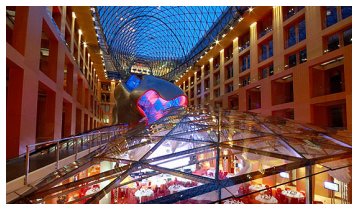

Location ID: 21

Exklusives Kongress- und Veranstaltungszentrum

Die Location verkörpert Berlins exklusivstes Kongress- und Veranstaltungszentrum. Dieser einzigartige Ort im Herzen Berlins mit seiner expressiven Architektur bietet Ihnen Raum für außergewöhnliche Veranstaltungen. Plenum, Forum, Foyer, Auditorium, Konferenzräume und eine Lounge in der Location stellen für jede Veranstaltung ideale Räumlichkeiten zur Verfügung. Diese sind durch edle Materialien, spannende Farbkontraste und expressives Design definiert und strahlen Kraft und Dynamik aus.

Verfügbarkeit:

✔ Montags ✔ Dienstags ✔ Mittwochs ✔ Donnerstags ✔ Freitags ✔ Samstags ✔ Sonntags

Räume: 7 (Maximale Personenanzahl: 1050)

Ausstattung:

- ✔ WC
- ✔ Behinderten-WC
- ✔ Garderobe
- ✔ Bar
- ✔ Bühne
- ✔ Beamer
- ✔ Leinwand
- ✔ Beschallungsanlage
- ✔ Mikrofon
- ✔ Internet

Bilder:

Kontakt

Wenn Ihnen die angegebene Location gefällt, kontaktieren Sie uns unter der angegebenen Nummer.

Spreefreunde GmbH

Telefon: 030 / 20 45 46 91

Telefax: 030 / 20 45 48 06

Internet: <http://www.eventlocations-berlin.com>

E-Mail: kontakt@eventlocations-berlin.com