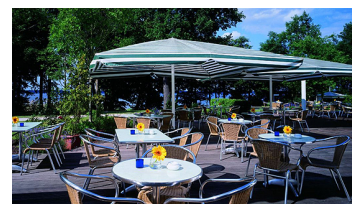

Location ID: 209

Modernes Hotel in idyllischer Lage

Das Hotel, direkt an einem bekannten Berliner See gelegen, bietet mit 18 klimatisierten, flexibel teilbaren Veranstaltungsräumen ausreichend Platz für Ihre Veranstaltung.

Insgesamt stehen Ihnen 1400 qm Veranstaltungs- und Ausstellungsfläche zur Verfügung.

Darüber hinaus bietet das Hotelgelände zudem weitere Nutzungsfläche auf dem insgesamt 48000 qm großen Areal.

Verfügbarkeit:

✔ Montags ✔ Dienstags ✔ Mittwochs ✔ Donnerstags ✔ Freitags ✔ Samstags ✔ Sonntags

Räume: 17 (Maximale Personenanzahl: 735)

Ausstattung:

- ✔ WC
- ✔ Behinderten-WC
- ✔ Garderobe
- ✔ Bar
- ✔ Bühne
- ✔ Beamer
- ✔ Leinwand
- ✔ Beschallungsanlage
- ✔ Discolicht
- ✔ Mikrofon
- ✔ Internet
- ✔ Roter Teppich

Bilder:

Kontakt

Wenn Ihnen die angegebene Location gefällt, kontaktieren Sie uns unter der angegebenen Nummer.

Spreefreunde GmbH

Telefon: 030 / 20 45 46 91

Telefax: 030 / 20 45 48 06

Internet: <http://www.eventlocations-berlin.com>

E-Mail: kontakt@eventlocations-berlin.com