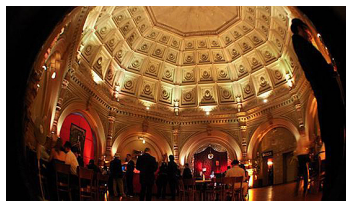

Location ID: 207

Eventlocation in einem alten Postfuhramt

Feiern Sie im über 100 Jahre alten Berliner Postfuhramt. Hier stehen Ihnen ein Kuppelsaal, drei Séparées und ein Club für die verschiedensten Anlässe zur Verfügung.

Verfügbarkeit:

✓ Montags ✓ Dienstags ✓ Mittwochs ✓ Donnerstags ✓ Freitags ✓ Samstags ✓ Sonntags

Räume: 5 (Maximale Personenanzahl: 785)

Ausstattung:

- ✓ WC
- ✓ Garderobe
- ✓ Bar
- ✓ Bühne
- ✓ Beamer
- ✓ Leinwand
- ✓ Beschallungsanlage
- ✓ Discolicht
- ✓ Mikrofon
- ✓ Internet
- ✓ Roter Teppich

Bilder:

Kontakt

Wenn Ihnen die angegebene Location gefällt, kontaktieren Sie uns unter der angegebenen Nummer.

Spreefreunde GmbH

Telefon: 030 / 20 45 46 91

Telefax: 030 / 20 45 48 06

Internet: <http://www.eventlocations-berlin.com>

E-Mail: kontakt@eventlocations-berlin.com