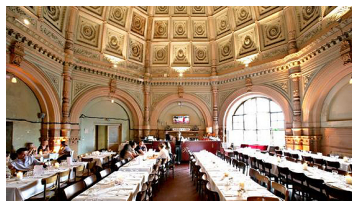

Location ID: 207

Eventlocation in einem alten Postfuhramt

Feiern Sie im über 100 Jahre alten Berliner Postfuhramt. Hier stehen Ihnen ein Kuppelsaal, drei Séparées und ein Club für die verschiedensten Anlässe zur Verfügung.

Verfügbarkeit:

✓ Montags ✓ Dienstags ✓ Mittwochs ✓ Donnerstags ✓ Freitags ✓ Samstags ✓ Sonntags

Räume: 5 (Maximale Personenanzahl: 785)

Ausstattung:

- ✓ WC
- ✓ Garderobe
- ✓ Bar
- ✓ Bühne
- ✓ Beamer
- ✓ Leinwand
- ✓ Beschallungsanlage
- ✓ Discolicht
- ✓ Mikrofon
- ✓ Internet
- ✓ Roter Teppich

Bilder:

Kontakt

Wenn Ihnen die angegebene Location gefällt, kontaktieren Sie uns unter der angegebenen Nummer.

Spreefreunde GmbH

Telefon: 030 / 20 45 46 91

Telefax: 030 / 20 45 48 06

Internet: <http://www.eventlocations-berlin.com>

E-Mail: kontakt@eventlocations-berlin.com