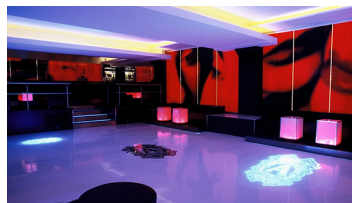

Location ID: 20

Szene Clublounge in Berlin Mitte

Die Eventlocation mit einem exklusiven Interior-Design ausgestattet - ist eine Mischung aus Bar, Lounge und Club. Separate Lounges, Bars und die umfangreich vorhandene Technik komplettieren das Angebot.

Verfügbarkeit:

✓ Montags ✓ Dienstags ✓ Mittwochs ✓ Donnerstags ✓ Freitags ✓ Samstags ✓ Sonntags

Räume: 1 (Maximale Personenanzahl: 250)

Ausstattung:

- ✓ WC
- ✓ Garderobe
- ✓ Bar
- ✓ Beamer
- ✓ Leinwand
- ✓ Beschallungsanlage
- ✓ Discolicht
- ✓ Mikrofon
- ✓ Internet
- ✓ Roter Teppich

Bilder:

Kontakt

Wenn Ihnen die angegebene Location gefällt, kontaktieren Sie uns unter der angegebenen Nummer.

Spreefreunde GmbH

Telefon: 030 / 20 45 46 91

Telefax: 030 / 20 45 48 06

Internet: <http://www.eventlocations-berlin.com>

E-Mail: kontakt@eventlocations-berlin.com