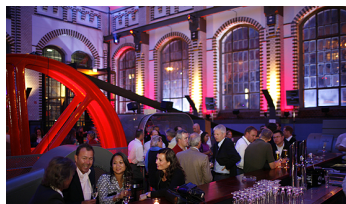

Location ID: 18

Anspruchsvolle Industrielocation

Die umfangreich ausgestattete Eventlocation mit denkmalgeschützter Fassade bietet über 1.000 qm Fläche für alle Art von Veranstaltungen. Industriedesign gepaart mit niveauvollem Ambiente machen diese Location einzigartig. In der Location stehen noch originale Pumpmaschinen, die entsprechend illuminiert werden.

Verfügbarkeit:

✓ Montags ✓ Dienstags ✓ Mittwochs ✓ Donnerstags ✓ Freitags ✓ Samstags ✓ Sonntags

Räume: 1 (Maximale Personenanzahl: 800)

Ausstattung:

- ✓ WC
- ✓ Behinderten-WC
- ✓ Garderobe
- ✓ Bar

Bilder:

Kontakt

Wenn Ihnen die angegebene Location gefällt, kontaktieren Sie uns unter der angegebenen Nummer.

Spreefreunde GmbH

Telefon: 030 / 20 45 46 91

Telefax: 030 / 20 45 48 06

Internet: <http://www.eventlocations-berlin.com>

E-Mail: kontakt@eventlocations-berlin.com