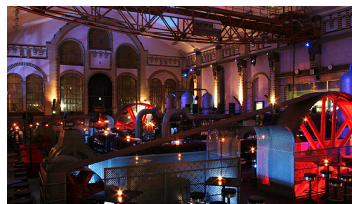

Location ID: 18

Anspruchsvolle Industrielocation

Die umfangreich ausgestattete Eventlocation mit denkmalgeschützter Fassade bietet über 1.000 qm Fläche für alle Art von Veranstaltungen. Industriedesign gepaart mit niveauvollem Ambiente machen diese Location einzigartig. In der Location stehen noch originale Pumpmaschinen, die entsprechend illuminiert werden.

Verfügbarkeit:

✓ Montags ✓ Dienstags ✓ Mittwochs ✓ Donnerstags ✓ Freitags ✓ Samstags ✓ Sonntags

Räume: 1 (Maximale Personenanzahl: 800)

Ausstattung:

- ✓ WC
- ✓ Behinderten-WC
- ✓ Garderobe
- ✓ Bar

Bilder:

Kontakt

Wenn Ihnen die angegebene Location gefällt, kontaktieren Sie uns unter der angegebenen Nummer.

Spreefreunde GmbH

Telefon: 030 / 20 45 46 91

Telefax: 030 / 20 45 48 06

Internet: <http://www.eventlocations-berlin.com>

E-Mail: kontakt@eventlocations-berlin.com