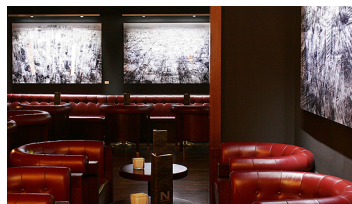

Location ID: 157

Exklusive Lounge mit Ausblick

Die Location liegt mitten im Herzen von Berlin am wunderschönen Gendarmenmarkt. Die Location besticht durch ein beeindruckendes Interieur und einen wunderschönen Ausblick auf einen der schönsten Plätze Berlins.

Verfügbarkeit:

✓ Montags ✓ Dienstags ✓ Mittwochs ✓ Donnerstags ✓ Freitags ✓ Samstags ✓ Sonntags

Räume: 3 (Maximale Personenanzahl: 240)

Ausstattung:

- ✓ WC
- ✓ Behinderten-WC
- ✓ Garderobe
- ✓ Bar
- ✓ Beschallungsanlage
- ✓ Roter Teppich

Bilder:

Kontakt

Wenn Ihnen die angegebene Location gefällt, kontaktieren Sie uns unter der angegebenen Nummer.

Spreefreunde GmbH

Telefon: 030 / 20 45 46 91

Telefax: 030 / 20 45 48 06

Internet: <http://www.eventlocations-berlin.com>

E-Mail: kontakt@eventlocations-berlin.com