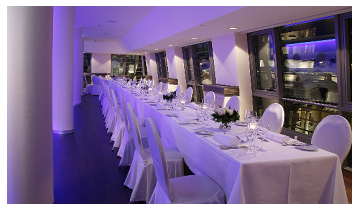

Location ID: 140

Design-Penthouselocation in Berlin Mitte

Eventlocation mit Blick über die Stadt und perfektem Interior-Design. Durch den Einsatz von verschiedenen Lichtelementen wird eine unverwechselbare Atmosphäre erzeugt. Feiern Sie Ihre Events in einer exklusiven Location und ansprechenden Umgebung.

Verfügbarkeit:

✓ Montags ✓ Dienstags ✓ Mittwochs ✓ Donnerstags ✓ Freitags ✓ Samstags ✓ Sonntags

Räume: 1 (Maximale Personenanzahl: 400)

Ausstattung:

- ✓ WC
- ✓ Behinderten-WC
- ✓ Garderobe
- ✓ Bar
- ✓ Beschallungsanlage
- ✓ Mikrofon

Bilder:

Kontakt

Wenn Ihnen die angegebene Location gefällt, kontaktieren Sie uns unter der angegebenen Nummer.

Spreefreunde GmbH

Telefon: 030 / 20 45 46 91

Telefax: 030 / 20 45 48 06

Internet: <http://www.eventlocations-berlin.com>

E-Mail: kontakt@eventlocations-berlin.com