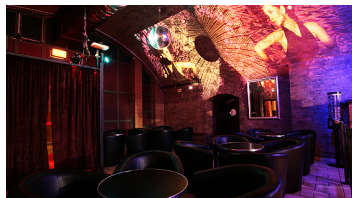

Location ID: 127

Eventlocation in U-Bahnbögen

In den gemauerten Viaduktbögen der historischen U-Bahn Linie 1 befindet sich die spektakuläre Location. Mit verschiedenen Räumen und umfangreicher Technik lassen sich unterschiedliche Events realisieren.

Verfügbarkeit:

✓ Montags ✓ Dienstags ✓ Mittwochs ✓ Donnerstags ✓ Freitags ✓ Samstags ✓ Sonntags

Räume: 4 (Maximale Personenanzahl: 1200)

Ausstattung:

- ✓ WC
- ✓ Behinderten-WC
- ✓ Garderobe
- ✓ Bar
- ✓ Beamer
- ✓ Beschallungsanlage
- ✓ Mikrofon
- ✓ Internet
- ✓ Roter Teppich

Bilder:

Kontakt

Wenn Ihnen die angegebene Location gefällt, kontaktieren Sie uns unter der angegebenen Nummer.

Spreefreunde GmbH

Telefon: 030 / 20 45 46 91

Telefax: 030 / 20 45 48 06

Internet: <http://www.eventlocations-berlin.com>

E-Mail: kontakt@eventlocations-berlin.com