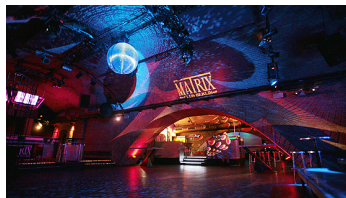

Location ID: 127

Eventlocation in U-Bahnbögen

In den gemauerten Viaduktbögen der historischen U-Bahn Linie 1 befindet sich die spektakuläre Location. Mit verschiedenen Räumen und umfangreicher Technik lassen sich unterschiedliche Events realisieren.

Verfügbarkeit:

✓ Montags ✓ Dienstags ✓ Mittwochs ✓ Donnerstags ✓ Freitags ✓ Samstags ✓ Sonntags

Räume: 4 (Maximale Personenanzahl: 1200)

Ausstattung:

- ✓ WC
- ✓ Behinderten-WC
- ✓ Garderobe
- ✓ Bar
- ✓ Beamer
- ✓ Beschallungsanlage
- ✓ Mikrofon
- ✓ Internet
- ✓ Roter Teppich

Bilder:

Kontakt

Wenn Ihnen die angegebene Location gefällt, kontaktieren Sie uns unter der angegebenen Nummer.

Spreefreunde GmbH

Telefon: 030 / 20 45 46 91

Telefax: 030 / 20 45 48 06

Internet: <http://www.eventlocations-berlin.com>

E-Mail: kontakt@eventlocations-berlin.com