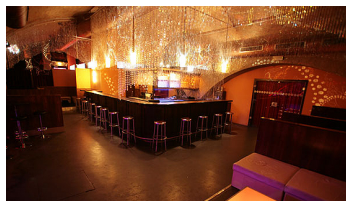

Location ID: 126

Clublounge in U-Bahnbögen

Die Location befindet sich in den U-Bahnbögen der historischen Linie 1. Neben verschiedenen Räumen bietet die szenige Location eine Bühne, umfassende Technik, eine Lounge, diverse Séparées sowie zwei Bars.

Verfügbarkeit:

✓ Montags ✓ Dienstags ✓ Mittwochs ✓ Donnerstags ✓ Freitags ✓ Samstags ✓ Sonntags

Räume: 4 (Maximale Personenanzahl: 1050)

Ausstattung:

- ✓ WC
- ✓ Behinderten-WC
- ✓ Garderobe
- ✓ Bar
- ✓ Bühne
- ✓ Beamer
- ✓ Beschallungsanlage
- ✓ Mikrofon
- ✓ Internet
- ✓ Roter Teppich

Bilder:

Kontakt

Wenn Ihnen die angegebene Location gefällt, kontaktieren Sie uns unter der angegebenen Nummer.

Spreefreunde GmbH

Telefon: 030 / 20 45 46 91

Telefax: 030 / 20 45 48 06

Internet: <http://www.eventlocations-berlin.com>

E-Mail: kontakt@eventlocations-berlin.com