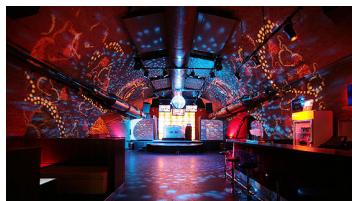

Location ID: 126

Clublounge in U-Bahnbögen

Die Location befindet sich in den U-Bahnbögen der historischen Linie 1. Neben verschiedenen Räumen bietet die szenige Location eine Bühne, umfassende Technik, eine Lounge, diverse Séparées sowie zwei Bars.

Verfügbarkeit:

✓ Montags ✓ Dienstags ✓ Mittwochs ✓ Donnerstags ✓ Freitags ✓ Samstags ✓ Sonntags

Räume: 4 (Maximale Personenanzahl: 1050)

Ausstattung:

- ✓ WC
- ✓ Behinderten-WC
- ✓ Garderobe
- ✓ Bar
- ✓ Bühne
- ✓ Beamer
- ✓ Beschallungsanlage
- ✓ Mikrofon
- ✓ Internet
- ✓ Roter Teppich

Bilder:

Kontakt

Wenn Ihnen die angegebene Location gefällt, kontaktieren Sie uns unter der angegebenen Nummer.

Spreefreunde GmbH

Telefon: 030 / 20 45 46 91

Telefax: 030 / 20 45 48 06

Internet: <http://www.eventlocations-berlin.com>

E-Mail: kontakt@eventlocations-berlin.com