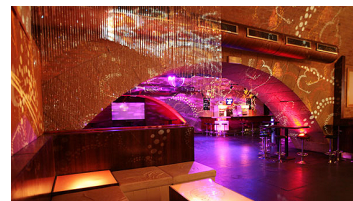

Location ID: 126

Clublounge in U-Bahnbögen

Die Location befindet sich in den U-Bahnbögen der historischen Linie 1. Neben verschiedenen Räumen bietet die szenige Location eine Bühne, umfassende Technik, eine Lounge, diverse Séparées sowie zwei Bars.

Verfügbarkeit:

✓ Montags ✓ Dienstags ✓ Mittwochs ✓ Donnerstags ✓ Freitags ✓ Samstags ✓ Sonntags

Räume: 4 (Maximale Personenanzahl: 1050)

Ausstattung:

- ✓ WC
- ✓ Behinderten-WC
- ✓ Garderobe
- ✓ Bar
- ✓ Bühne
- ✓ Beamer
- ✓ Beschallungsanlage
- ✓ Mikrofon
- ✓ Internet
- ✓ Roter Teppich

Bilder:

Kontakt

Wenn Ihnen die angegebene Location gefällt, kontaktieren Sie uns unter der angegebenen Nummer.

Spreefreunde GmbH

Telefon: 030 / 20 45 46 91

Telefax: 030 / 20 45 48 06

Internet: <http://www.eventlocations-berlin.com>

E-Mail: kontakt@eventlocations-berlin.com