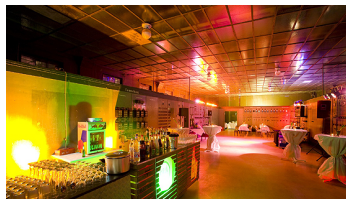

Location ID: 122

Schaltwarte im Originalzustand

Die denkmalgeschützte Schaltwarte mit seinem 117 qm großen Veranstaltungsraum erinnert an vergangene Zeiten. Events, Präsentationen sowie Film- und Fotoarbeiten lassen sich in der Location realisieren.

Verfügbarkeit:

✓ Montags ✓ Dienstags ✓ Mittwochs ✓ Donnerstags ✓ Freitags ✓ Samstags ✓ Sonntags

Räume: 1 (Maximale Personenanzahl: 100)

Ausstattung:

- ✓ WC
- ✓ Behinderten-WC
- ✓ Beamer
- ✓ Leinwand

Bilder:

Kontakt

Wenn Ihnen die angegebene Location gefällt, kontaktieren Sie uns unter der angegebenen Nummer.

Spreefreunde GmbH

Telefon: 030 / 20 45 46 91

Telefax: 030 / 20 45 48 06

Internet: <http://www.eventlocations-berlin.com>

E-Mail: kontakt@eventlocations-berlin.com