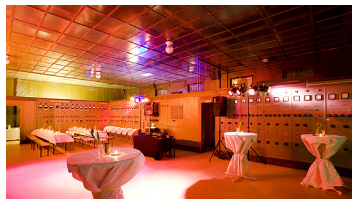

Location ID: 122

Schaltwarte im Originalzustand

Die denkmalgeschützte Schaltwarte mit seinem 117 qm großen Veranstaltungsraum erinnert an vergangene Zeiten. Events, Präsentationen sowie Film- und Fotoarbeiten lassen sich in der Location realisieren.

Verfügbarkeit:

✓ Montags ✓ Dienstags ✓ Mittwochs ✓ Donnerstags ✓ Freitags ✓ Samstags ✓ Sonntags

Räume: 1 (Maximale Personenanzahl: 100)

Ausstattung:

- ✓ WC
- ✓ Behinderten-WC
- ✓ Beamer
- ✓ Leinwand

Bilder: