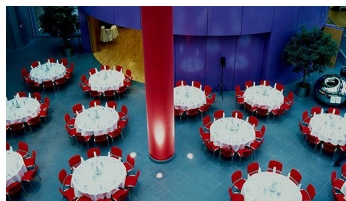

Location ID: 111

Eventlocation in exklusiver Lage

Das lichtdurchflutete Atrium beinhaltet das kreisrunde - komplett schließbare -Konferenzzimmer. Es setzt als purpur-farbener Zylinder einen markanten Punkt in der Raumkonzeption. Die gläserne Fassaden- und Deckenkonstruktion und die modernen Kunstobjekte tragen ihren Teil zum faszinierenden Gesamteindruck bei.

Verfügbarkeit:

✓ Montags ✓ Dienstags ✓ Mittwochs ✓ Donnerstags ✓ Freitags ✓ Samstags ✓ Sonntags

Räume: 3 (Maximale Personenanzahl: 450)

Ausstattung:

- ✓ WC
- ✓ Behinderten-WC
- ✓ Garderobe
- ✓ Bar
- ✓ Bühne
- ✓ Beamer
- ✓ Leinwand
- ✓ Beschallungsanlage
- ✓ Mikrophon
- ✓ Internet

Bilder:

Kontakt

Wenn Ihnen die angegebene Location gefällt, kontaktieren Sie uns unter der angegebenen Nummer.

Spreefreunde GmbH

Telefon: 030 / 20 45 46 91

Telefax: 030 / 20 45 48 06

Internet: <http://www.eventlocations-berlin.com>

E-Mail: kontakt@eventlocations-berlin.com