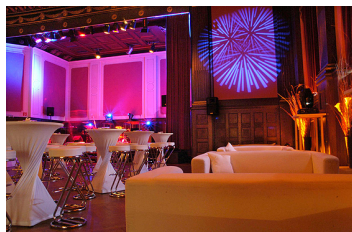

Location ID: 107

Eventlocation im denkmalgeschützten Bau am Potsdamer Platz

Der eindrucksvolle Saal steht als Eventlocation für Veranstaltungen zur Verfügung. Inszenieren Sie Ihre Gala- und Bankettveranstaltungen, Empfänge, Präsentationen, Kongresse sowie Tagungen in einem außergewöhnlichen Rahmen inmitten Berlins.

Verfügbarkeit:

✓ Montags ✓ Dienstags ✓ Mittwochs ✓ Donnerstags ✓ Freitags ✓ Samstags ✓ Sonntags

Räume: 3 (Maximale Personenanzahl: 630)

Ausstattung:

- ✓ WC
- ✓ Behinderten-WC
- ✓ Garderobe
- ✓ Bar
- ✓ Bühne
- ✓ Beamer
- ✓ Leinwand
- ✓ Beschallungsanlage
- ✓ Mikrofon
- ✓ Internet
- ✓ Roter Teppich

Bilder:

Kontakt

Wenn Ihnen die angegebene Location gefällt, kontaktieren Sie uns unter der angegebenen Nummer.

Spreefreunde GmbH

Telefon: 030 / 20 45 46 91

Telefax: 030 / 20 45 48 06

Internet: <http://www.eventlocations-berlin.com>

E-Mail: kontakt@eventlocations-berlin.com