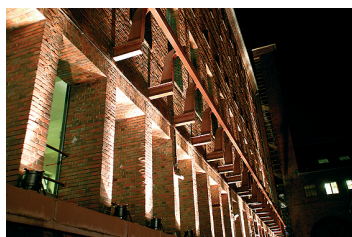

Location ID: 102

Location in einem Spannwerk

Die eindrucksvolle denkmalgeschützte Industrielocation mit 1800 qm Veranstaltungsfläche bietet verschiedene Eventmöglichkeiten. Im Sommer ergänzen attraktive Außenflächen das Raumangebot. Die Location liegt direkt am Landwehrkanal inmitten der Stadt.

Verfügbarkeit:

✓ Montags ✓ Dienstags ✓ Mittwochs ✓ Donnerstags ✓ Freitags

Räume: 4 (Maximale Personenanzahl: 910)

Ausstattung:

- ✓ WC
- ✓ Behinderten-WC
- ✓ Garderobe
- ✓ Bar
- ✓ Bühne
- ✓ Beamer
- ✓ Leinwand
- ✓ Beschallungsanlage
- ✓ Discolicht
- ✓ Mikrofon
- ✓ Internet
- ✓ Roter Teppich

Bilder:

Kontakt

Wenn Ihnen die angegebene Location gefällt, kontaktieren Sie uns unter der angegebenen Nummer.

Spreefreunde GmbH

Telefon: 030 / 20 45 46 91

Telefax: 030 / 20 45 48 06

Internet: <http://www.eventlocations-berlin.com>

E-Mail: kontakt@eventlocations-berlin.com