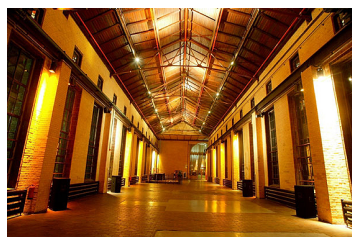

Location ID: 102

Location in einem Spannwerk

Die eindrucksvolle denkmalgeschützte Industrielocation mit 1800 qm Veranstaltungsfläche bietet verschiedene Eventmöglichkeiten. Im Sommer ergänzen attraktive Außenflächen das Raumangebot. Die Location liegt direkt am Landwehrkanal inmitten der Stadt.

Verfügbarkeit:

✓ Montags ✓ Dienstags ✓ Mittwochs ✓ Donnerstags ✓ Freitags

Räume: 4 (Maximale Personenanzahl: 910)

Ausstattung:

- ✓ WC
- ✓ Behinderten-WC
- ✓ Garderobe
- ✓ Bar
- ✓ Bühne
- ✓ Beamer
- ✓ Leinwand
- ✓ Beschallungsanlage
- ✓ Discolicht
- ✓ Mikrofon
- ✓ Internet
- ✓ Roter Teppich

Bilder:

Kontakt

Wenn Ihnen die angegebene Location gefällt, kontaktieren Sie uns unter der angegebenen Nummer.

Spreefreunde GmbH

Telefon: 030 / 20 45 46 91

Telefax: 030 / 20 45 48 06

Internet: <http://www.eventlocations-berlin.com>

E-Mail: kontakt@eventlocations-berlin.com